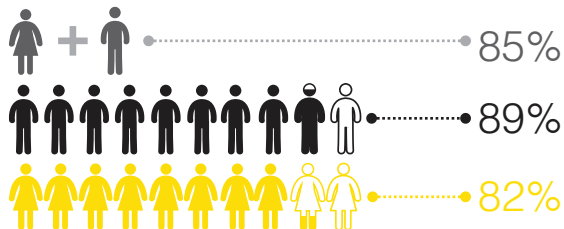

Magaalaa Guddaa.....	Addis Ababa
Uummata.....	109,224,559
Uummata Magaalaa.....	20.8%
Bara jireenyaa.....	66
Safartu Giinii galii wal hin-qixxaanneef.....	0.35
Safartu(kasaa) guddina namaa.....	0.463
Saffiisa Qaroo.....	39.0%
Du'a Dhibee Daddarboo hin taanee irraa.....	52.0%

Ramaddii Galii Bankii Addunyaa ★☆☆☆☆Galii Gadi-aanaa

Faca'iinsa Sochii Qaamaa

18 + years, Guthold, et al. The Lancet Global Health (2018)

Parsantaa Du'aa sababa sochii Qaamaa Dhaabuun

Itiyoophiyaa
4.0%

Parsantaa Du'aa sababa sochii Qaamaa Dhaabuun, akkaa Addunyaatti = **9%**

Sadarkaa Imaammataa fi hor-ddooffii

Imaammata/Karoora Sochii Qaamaa Biyyaaaleessaa

☒ Eyyee ☐ Lakki

Mata-duree

Itiyoophiyaa keessatti Dhibee Daddarboo hin taanee ittisuuf Karoora dheera bara 2006-2008 tti bahee

Yaada Kennuu Biyyaaaleessaa ☐ Eyyee ☒ Lakki
Qorannoo Biyyaaaleessaa Gaaffii Sochii Qaamaa dabalate ☒ Eyyee ☐ Lakki