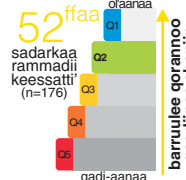

Qo'annoo Sochii Qaamaa

0.18%

44

Gumaacha qo'annoo sochii qaamaa Addunyaa bara 1950 - 2019

Lakkofsa wali-galaa barruulee biyyoota irraa bara 1950 hanga 2019

Amala sochii dhaabu (yeroo taa'umsaa)

yeroo taa'umsaa wali-galaa = **2.8**

sa'aa/guyyaa

1 ol'aanaa **2** giddu-galeessa **3** gadi-aanaa

WHO STEPS 2015